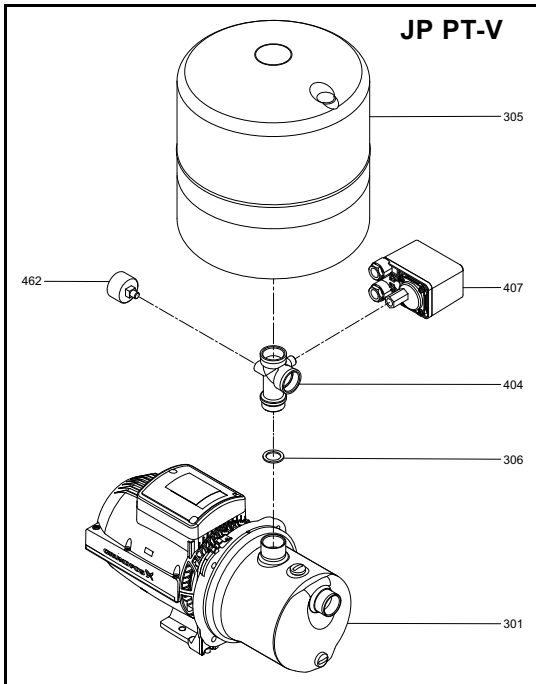

JP 3-42 / JP 4-47 / JP 4-54 / JP 5-48

TM07 2273 4518 - TM07 2274 4518 - TM07 2275 4518

JP 5, JP 6**50/60 Hz, Models B, C, D, E****Clamp**

Pos.	Pump type	
	JP5	JP6
	Model	
	B, D, E	
	Kit No	
	96957810	
92	Clamp	1
93	Hexagon socket head cap screw	1
94	Lock nut M6	1