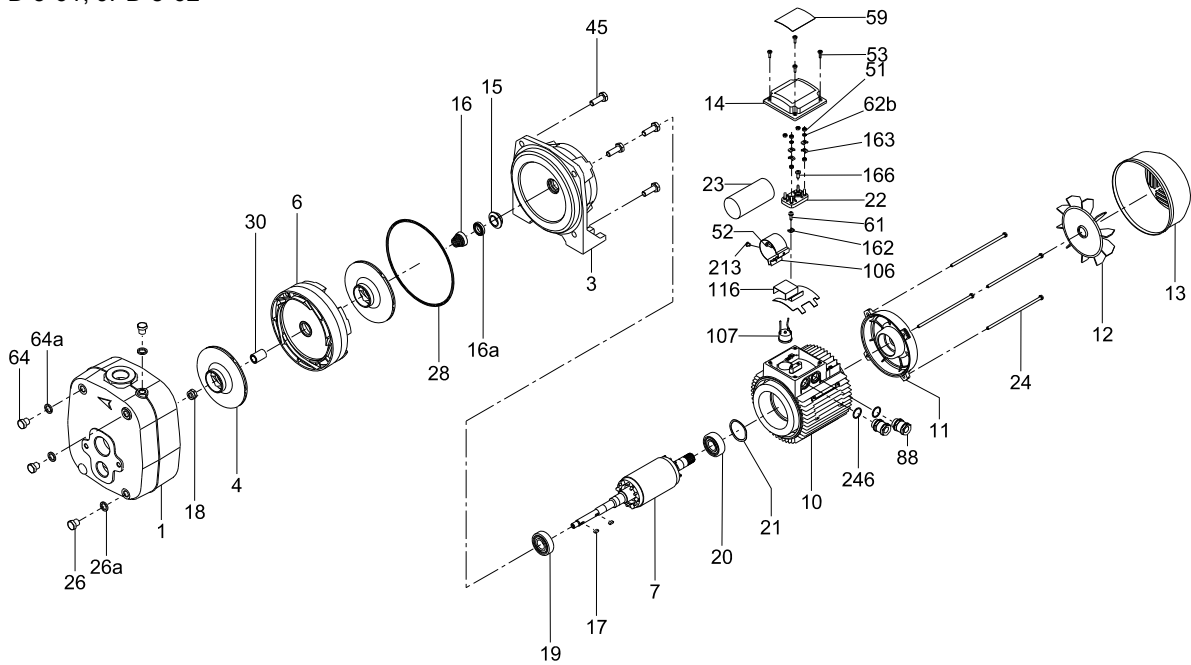

JDBasic 5, 7
JPD 5-61, JPD 8-62