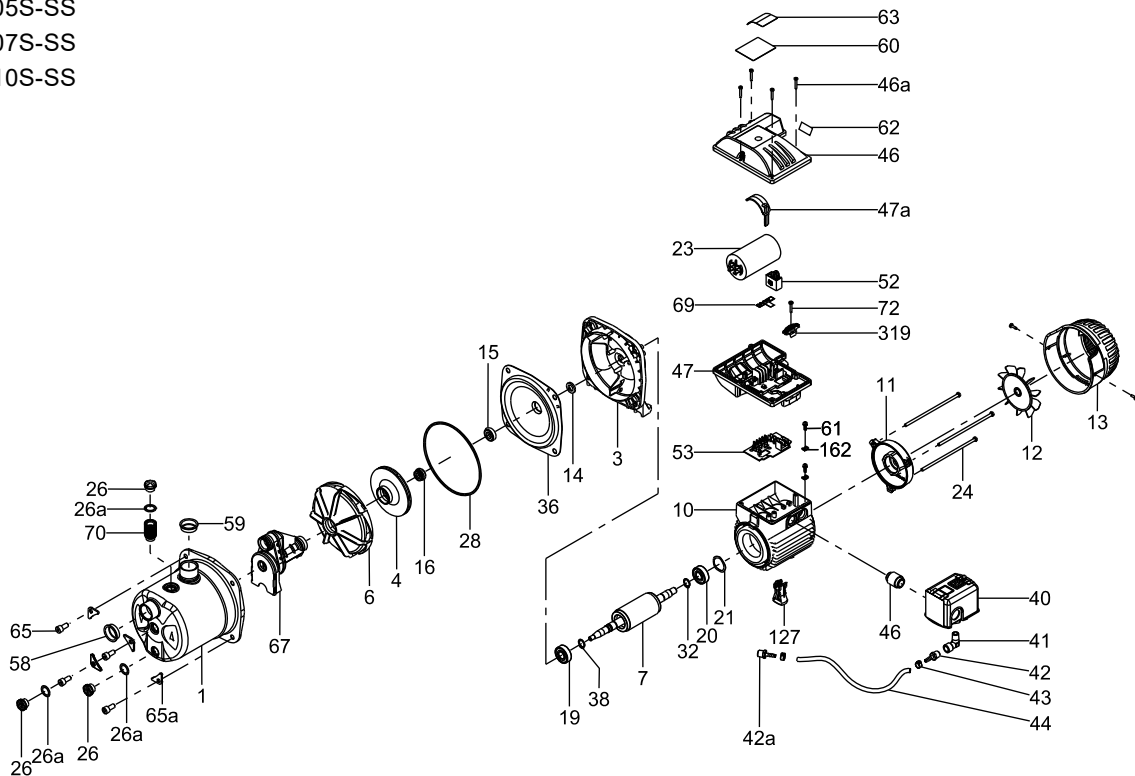

- JP05S-SS
- JP07S-SS
- JP10S-SS