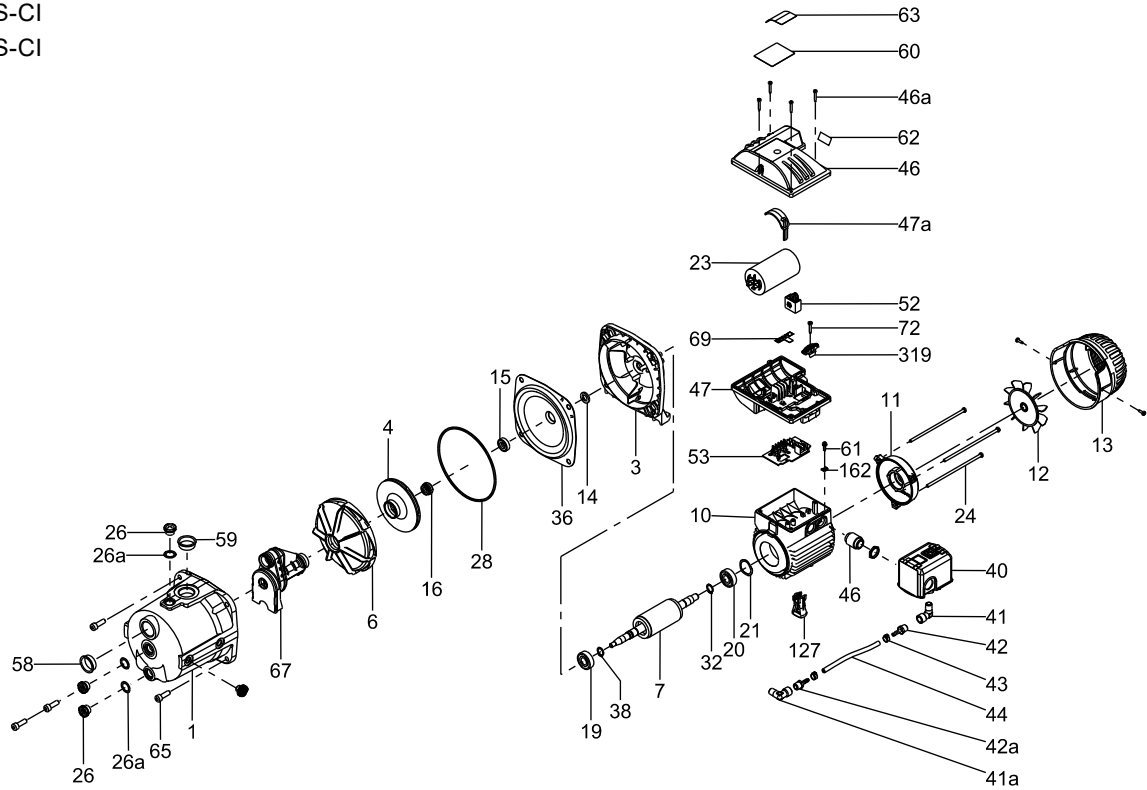

Jet boosters USA

- JP03S-CI
- JP05S-CI
- JP07S-CI
- JP10S-CI