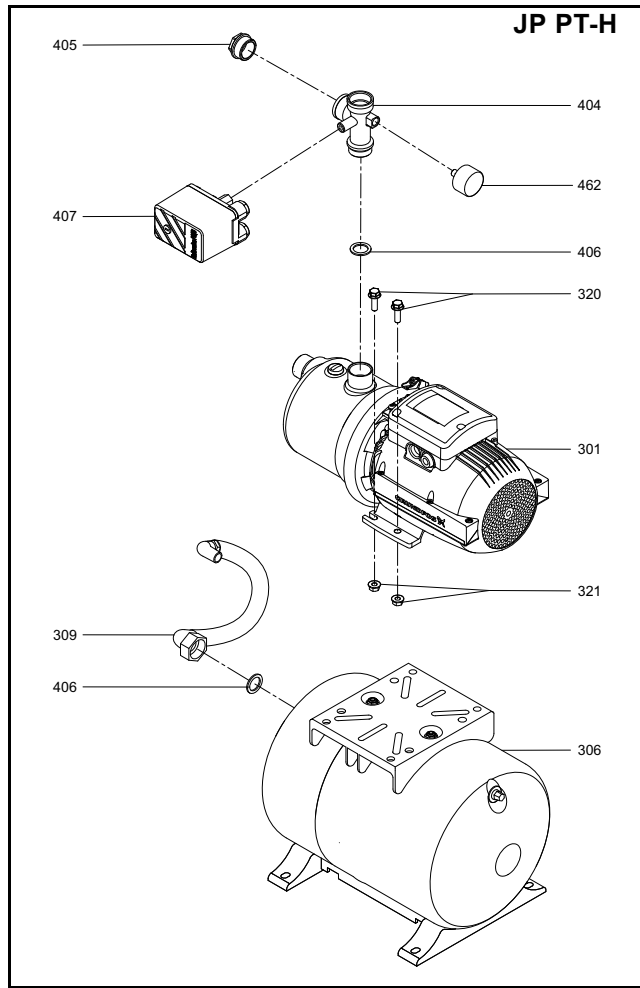

JP 3-42 / JP 4-47 / JP 4-54 / JP 5-48

TM07 2273 4518 - TM07 2274 4518 - TM07 2275 4518

JP 5, JP 6**50/60 Hz, Models B, C, D, E****Clamp**

Pos.	Pump type	
	JP5	JP6
	Model	
	B, D, E	
	Kit No	
	96957810	
92	Clamp	1
93	Hexagon socket head cap screw	1
94	Lock nut M6	1