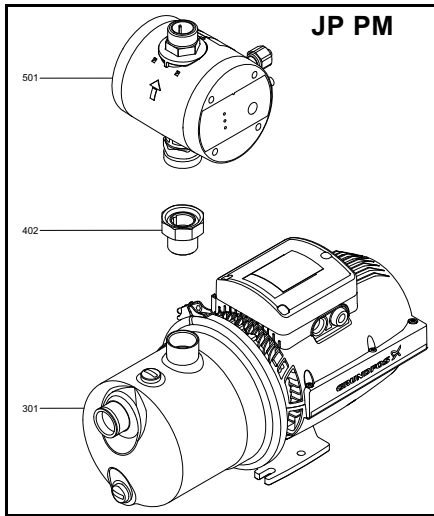

JP 3-42 / JP 4-47 / JP 4-54 / JP 5-48

TM07 2273 4518 - TM07 2274 4518 - TM07 2275 4518

JP 5, JP 6**50/60 Hz, Models B, C, D, E****Clamp**

Pos.	Pump type	
	JP5	JP6
	Model	
	B, D, E	
	Kit No	
	96957810	
92	Clamp	1
93	Hexagon socket head cap screw	1
94	Lock nut M6	1