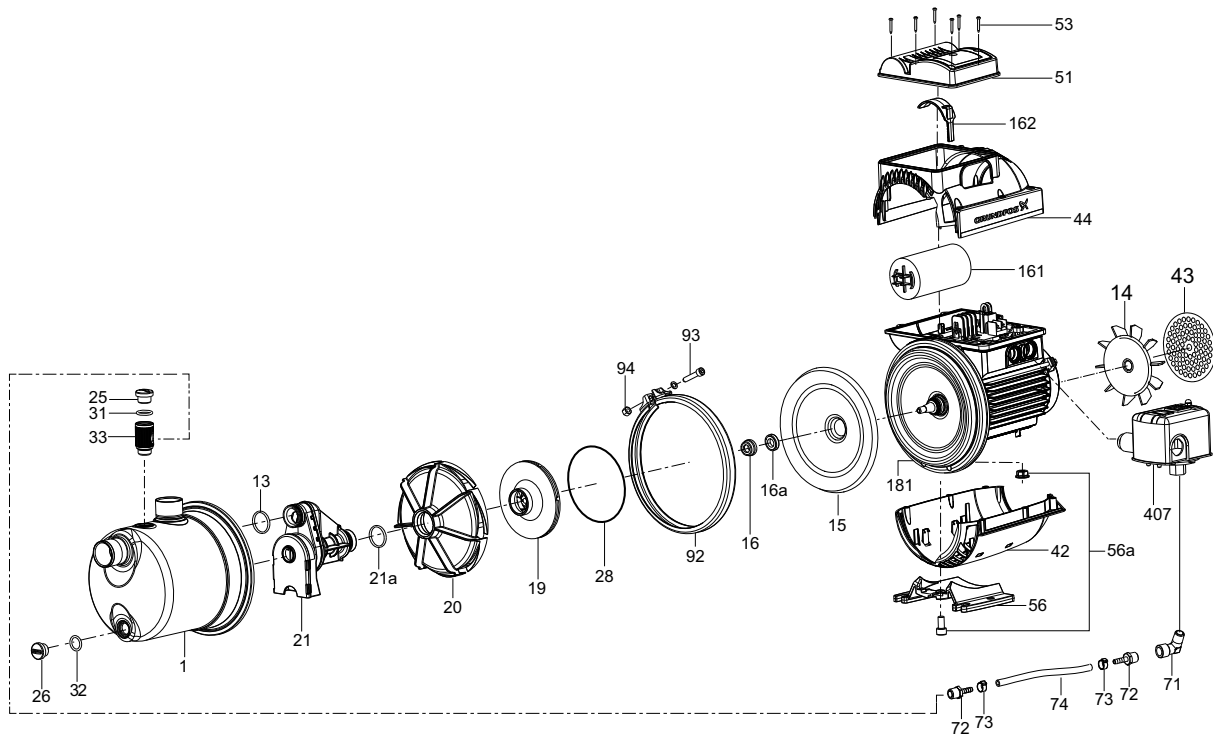

JP PS USA (new models)

Pressure switch, 115-230 V, 60 Hz

Pos.	Pump type	JP PS 13 03 137 /
		JP PS 18 05 154 / JP PS 18 07 177 / JP PS 22 10 157
Kit No		98296792
407	Pressure switch	1

Hose for pressure switch kit, 115-230 V, 60 Hz

Pos.	Pump type	JP PS 13 03 137 /
		JP PS 18 05 154 / JP PS 18 07 177 / JP PS 22 10 157
Kit No		98289931
74	Hose 1/4 NPT	1
71	Clip	1
72	Fitting 1/4 NPT	1
73	O-ring	1

Terminal box cover, 115-230 V, 60 Hz

Pos.	Pump type	JP PS 13 03 137 /
		JP PS 18 05 154 / JP PS 18 07 177 / JP PS 22 10 157
Kit No		99597813
51	Terminal box cover	1
53	Screws	6

Motor fan, spare

Pos.	Pump type	JP PS 13 03 137 /	JP PS 18 07 177 /
		JP PS 18 05 154	JP PS 22 10 157
Kit No		99628558	99628559
14	Motor fan	1	1

Motor shell kit

Pos.	Pump type	JP PS 13 03 137 /	JP PS 18 07 177 /
		JP PS 18 05 154	JP PS 22 10 157
Kit No		99628502	99628513
44	Upper motor housing	1	1
42	Lower motor housing	1	1
43	Motor housing grid	1	1
53	Screws	6	6

Motor foot, spare

Pos.	Pump type	JP PS 13 03 137 /
		JP PS 18 05 154 / JP PS 18 07 177 / JP PS 22 10 157
Kit No		99658433
56	Motor foot	1

Pump housing kit

Pos.	Pump type	JP PS 13 03 137 /
		JP PS 18 05 154 / JP PS 18 07 177 / JP PS 22 10 157
Model		NPT thread
Kit No		99628515
1	Pump housing	1
28	O-ring	1
92	Pump house ring	1
93	Screw	1
94	Nut	1
	Washer	1

Plug kit

Pos.	Pump type	JP PS 13 03 137 /
		JP PS 18 05 154 / JP PS 18 07 177 / JP PS 22 10 157
Kit No		99628516
26	Plug	2
32	O-ring	2

Shaft seal kit

Pos.	Pump type	JP PS 13 03 137 /
		JP PS 18 05 154 / JP PS 18 07 177 / JP PS 22 10 157
Kit No		99628500
16	Shaft seal, rotary part	1
16a	Shaft seal, stationary part	1
21a	O-ring	1

O-ring kit

Pos.	Pump type	JP PS 13 03 137 /
		JP PS 18 05 154 / JP PS 18 07 177 / JP PS 22 10 157
Kit No		99628546
13, 21a	O-ring	2
28	O-ring	1

Capacitor, spare

Pos.	Pump type	JP PS	JP PS	JP PS	JP PS
		13 03 137	18 05 154	18 07 177	22 10 157
Kit No		99628551	99628552	99628552	99628554
161	Capacitor	1	1	1	1

Hydraulic kit 60 Hz

Pos.	Pump type	JP PS	JP PS	JP PS	JP PS
		13 03 137	18 05 154	18 07 177	22 10 157
Kit No		99628493	99628496	99628497	99628499
19	Impeller	1	1	1	1
20	Diffuser	1	1	1	1
21	Venturi tube	1	1	1	1
28	O-ring	1	1	1	1
21a	O-ring	1	1	1	1
13	O-ring	1	1	1	1

JP PS 13 03 137 / JP PS 18 05 154 / JP PS 18 07 177 / JP PS 22 10 157

TM07 4225 1419